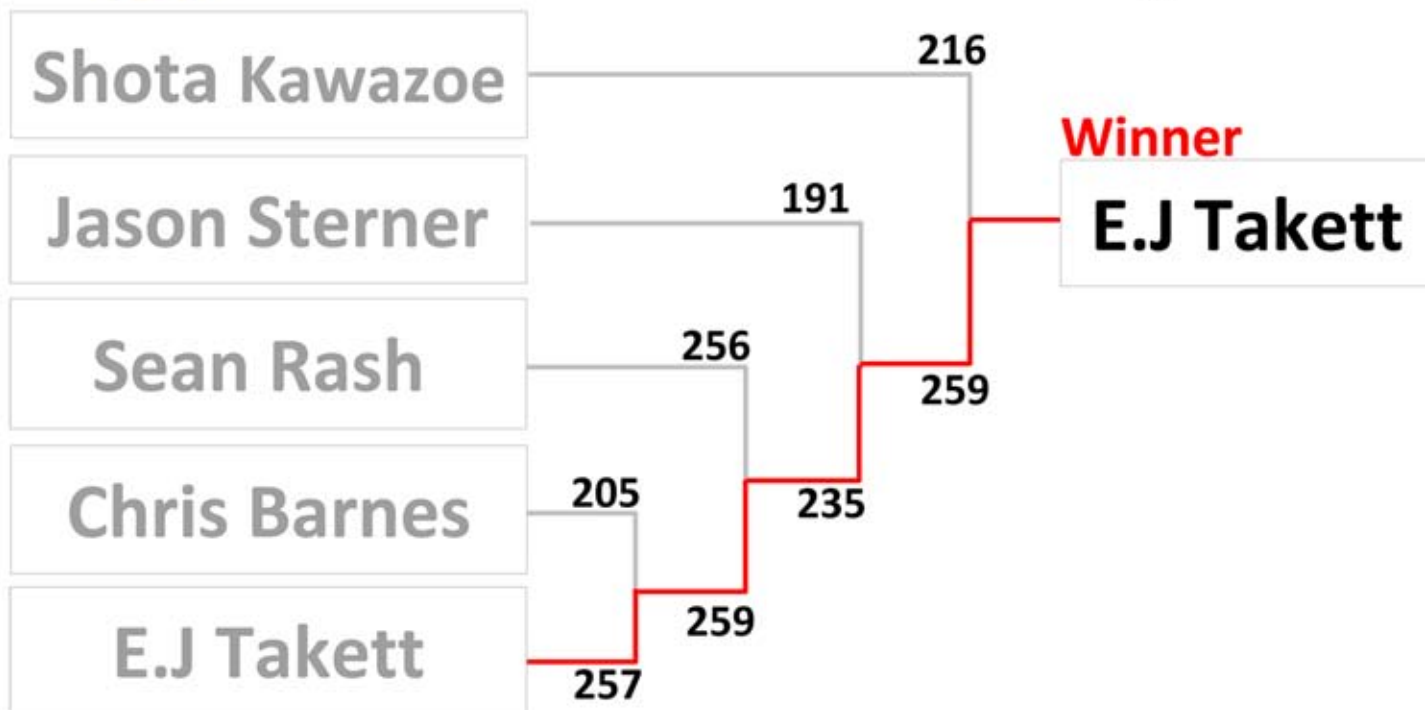

DHC Cup PBA Japan Invitational

Name	1	2	3	4	5	6	7	8	9	10
E.J. Takett	8	▲	▲	9	▲	▲	▲	▲	▲	9
	20	40	60	90	120	150	180	210	239	259

Name	1	2	3	4	5	6	7	8	9	10
Shota Kawazoe	▲	9	▲	8	▲	8	1	▲	9	▲
	20	38	58	77	86	106	126	156	186	216