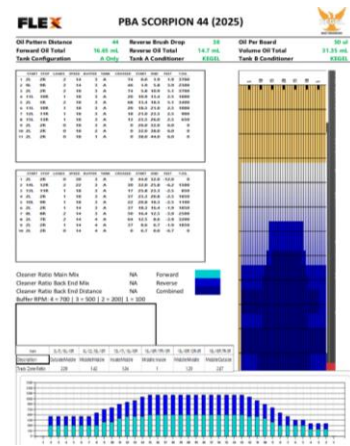

各シフト 参加人数が32名以下の場合には予選通過人数を9名といたします。予めご了承くださいませ。

34			
35			
36			
37			
38			
39			
40			
W1	一般	小田凌太郎	おだりょうたろう
W2			

埼玉:PBAフジボウル

2月23日(日)Gシフト 9:30~			
所属	氏名	フリガナ	
1	JPBA	蒲生 敬	がもうけい
2	JPBA/PBA	秋吉夕紀	あきよしゆうき
3	NBF	宇笠慎一	うのしんいち
4	一般	渡邊 樹	わたなべたつき
5	JB	齋藤有作	さいとうゆうさく
6	一般	田中海音	たなかかいと
7	一般	吉田薫広	よしだのひろ
8	JPBA	工藤貴志	くどうたかし
9	JPBA	木田大輔	きだだいすけ
10	JPBA	菊田 樹	きくたいつき
11	JB	田子佑希	たごゆうき
12	一般	中村 剛男	なかむらのりお
13	JPBA	積田音生	つみたあおい
14	PBA	西山翔悟	にしやましようご
15	PBA	Aaron Sumida	Aaron Sumida
16	一般	高木勇太	たかぎ ゆうた
17	NBF	稲葉貴久	いなばたかひさ
18	PBA	Jeremy Morris	Jeremy Morris
19	NBF	井上宗一郎	いのうえそういちろう
20	JPBA	鈴木 馨	すずきかおる
21	一般	Jina Morris	Jina Morris
22	NBF	吉田 義	よしだあきら
23	JB	菅野直人	かんのなおと
24	JPBA	村上裕一	むらかみゆういち
25	JPBA	木村 晃	きむらあきら
26	一般	Rolando Sapiot	Rolando Sapiot
27	一般	奈良輪童也	ならわたつや
28	JB	畑 秀明	はたひであき
29	NBF	武田龍之介	たけだりゅうのすけ
30	NBF	太田一樹	おおたかずき
31	JPBA	畠山正寛	はたけやまさひろ
32	JB	吉田龍世	よしだりゅうせい
33	JPBA/PBA	野村美羽	のむらみう
34	JB	相田祐樹	あいたゆうき
35	一般	赤塚祐也	あかつかゆうや
36	一般	Travis J Botts	Travis J Botts
37	一般	船津英紀	ふなつひでき
38	JB	西山良夫	にしやまよしお
39	JPBA/PBA	土屋佑佳	つちやゆか
40	NBF	高橋 陸	たかはしりく
41	JB	白井康介	しらいこうすけ
42	一般	Randy Honomichl	Randy Honomichl
43	JB	大村真澄	おおむらますみ
44	JPBA	鮫島 蓮	さめしまれん
45	JB	菅野直人	かんのなおと
46			
47			
48			
49			
50			
w1	一般	田中海音	たなかかいと
w2			
w3			
w4			
w5			