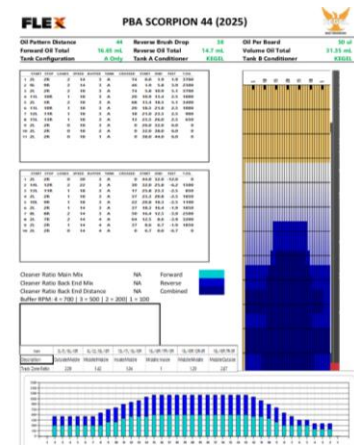

各シフト 参加人数が32名以下の場合は予選通過人数を9名といたします。予めご了承くださいませ。

33			
34			
35			
36			
37			
38			
39			
40			
w1	一般	小田凌太郎	おだりょうたろう

埼玉:PBAフジボウル

2月23日(日)Gシフト 9:30~			
所属	氏名	フリガナ	
1	JPBA	蒲生 敬	がもうけい
2	JPBA/PBA	秋吉夕紀	あきよしゆうき
3	NBF	宇笠慎一	うのしんいち
4	一般	渡邊 樹	わたなべたつき
5	JB	齋藤有作	さいとうゆうさく
6	一般	田中海音	たなかかいと
7	一般	吉田憲法	よしだのりひろ
8	JPBA	工藤貴志	くどうたかし
9	JPBA	木田大輔	きだだいすけ
10	JPBA	菊田 樹	きくたいつき
11	JB	田子佑希	たごゆうき
12	一般	中村 剛男	なかむらのりお
13	JPBA	積田音生	つみたあおい
14	PBA	西山翔悟	にしやましようご
15	PBA	Aaron Sumida	Aaron Sumida
16	一般	高木勇太	たかぎ ゆうた
17	NBF	稲葉貴久	いなばたかひさ
18	PBA	Jeremy Morris	Jeremy Morris
19	NBF	井上宗一郎	いのうえそういちろう
20	JPBA	鈴木 馨	すずきかおる
21	一般	Jina Morris	Jina Morris
22	NBF	吉田 義	よしだあきら
23	JB	菅野直人	かんのなおと
24	JPBA	村上裕一	むらかみゆういち
25	JPBA	木村 晃	きむらあきら
26	一般	Rolando Sapiot	Rolando Sapiot
27	一般	奈良輪童也	ならわたつや
28	JB	畑 秀明	はたひであき
29	NBF	武田龍之介	たけだりゅうのすけ
30	NBF	太田一樹	おおたかずき
31	JPBA	畠山正寛	はたけやまさひろ
32	JB	吉田龍世	よしだりゅうせい
33	JB	野村美羽	のむらみう
34	JB	相田祐樹	あいたゆうき
35	一般	赤塚祐也	あかつかゆうや
36	一般	Travis J Botts	Travis J Botts
37	一般	船津英紀	ふなつひでき
38	JB	西山良夫	にしやまよしお
39	JPBA/PBA	土屋佑佳	つちやゆか
40	NBF	高橋 陸	たかはしりく
41	JB	白井康介	しらいこうすけ
42	一般	Randy Honomichl	Randy Honomichl
43	JB	大村真澄	おむらますみ
44	JPBA	鮫島 蓮	さめしまれん
45	JB	菅野直人	かんのなおと
46	一般	宇賀神正敏	うがじんまさとし
47	PBA	高坂麻衣	たかさかまい
48	一般	田中海音	たなかかいと

各シフト 参加人数が32名以下の場合は予選通過人数を9名といたします。予めご了承くださいませ。

49			
50			
51			
52			
53			
54			
55			

PBA Japan Local Rules.
 Urethane and urethane-like balls not listed in the PBA Permit may not be used.
 For other balls (OEM products) use is permitted.
 PBAジャパンリージョナル ローカルルールについて
 ウレタン及びウレタン類似ボールはPBA使用許可プロダクトには使用できません。その他のボールについては(OEM製品)のます。